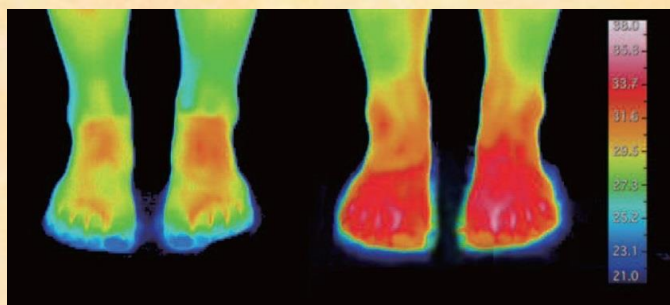

### 1.裏地ボア起毛

裏返した状態

### サームグラフィで比べてみました

ぽかぽかそっくす、綿100%靴下をそれぞれ履いて15分経過後、素早く脱いだ直後の表面温度を撮影。同一被験者が別時間帯で実施。ぽかぽかそっくすを着用した方が温度の高い部分が多く、綿100%靴下より暖かいことが分かります。