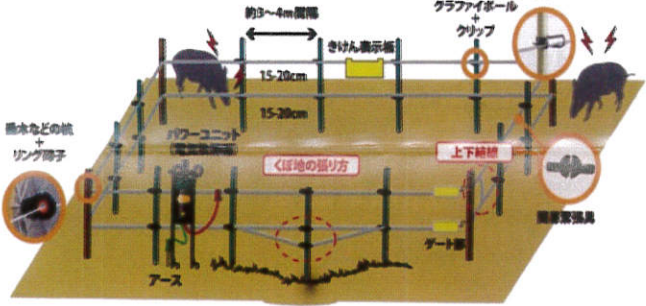

各サイズあります。

お問い合わせ下さい。

※ご自宅まで設置に
伺わせて頂きます。

点検会特価

電気柵 らくちん100mセット(2段張り)

設置の仕方 (イノシシの場合)

点検会特価 ¥29,800 (税別)

麻場 バッテリー式噴霧機