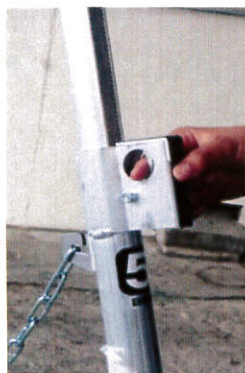

1回のフル充電で約1週間充電不要で作業ができます(1日、8時間使用の場合)

秋の新商品

APT LITHIUM-ION 18v+18v 36v

切味・使い勝手・価格は多種多様、ぜひ実演機にてご体感下さいませ

◎レーベ`剪定鋏NO.5 替刃式

手の小さい女性でも弱い力でスムーズに切断でき作業がはかどります。

◎レーベ`剪定鋏NO.7 替刃式

入り組んだ枝も切りやすいR刃。

◎アルミ自在式三脚々立 軽い力で簡単にスライド調整

傾斜に合わせて細かく調整！便利で安全！

HK-4F...4R
HK-5F...5R
HK-6F...6R
(ピン差込み式もあります)

◎スチール チェンソー

排気量 23.6cc
質量 2.6kg

◎レーベ`太枝切鋏

サイズ 800mm

太枝(直径45mmまで)が楽に切れます