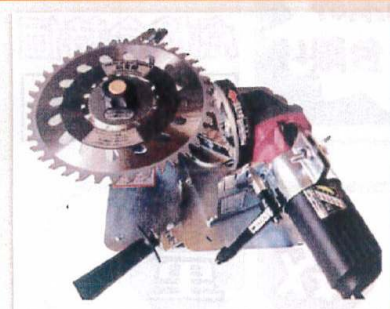

2日間に限り下記の動噴をお買い上げのお客様に
もれなく十川スプレーホース(黒8.5mm×50m)を
1本プレゼントします🎁

- ・最高圧力(Mpa) 5.0
- ・吸水量(L/min) 22.4
- ・質量: 28.8kg

¥180,000+税

・麻場エンジンセット動噴EP-160GB

☆小型軽量
☆女性の方もらくらくご使用できます

- ・最高圧力(Mpa) 2.9
- ・吸水量(L/min) 16.0
- ・質量: 16.5kg

¥122,400+税

・麻場バッテリー式噴霧機

BP-10Li 真
携帯電話と同じ
リチウムイオンバッテリーを
使用していますので
女性の方も安心して
ご使用して頂けます。
主に除草剤の散布に最適です。

¥26,800+税

・アルミラック式ホース巻取機

軽トラのポティーに
引っ掛けて
作業が出来ます。

点検会特価
¥12,800+税

・電動チップソー研磨機 新おとぎさん